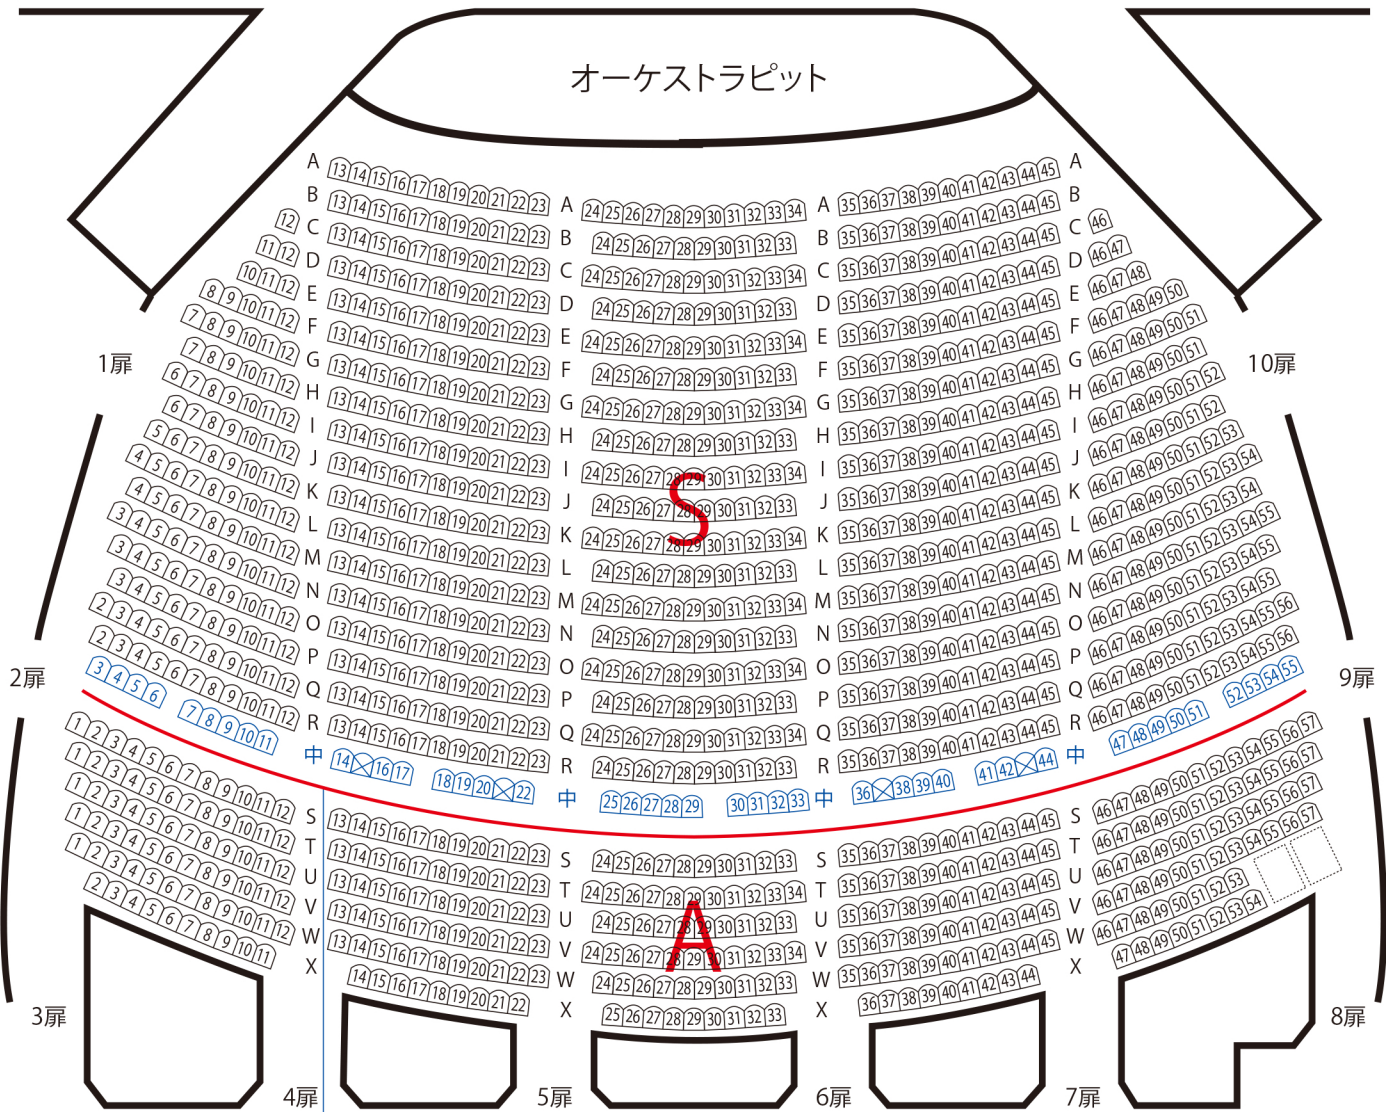

席数 1,826	1F	815	306	計	1,121
	A	323	174		497
	B	—	208		208

帝国劇場座席表

舞 台

※ミュージカルの際、XA~XC列をオーケストラピットで使用する場合がございます。

オーケストラピット

* は車椅子でのご観劇スペースでございます。

補助席のお座席は中列と記載しております。